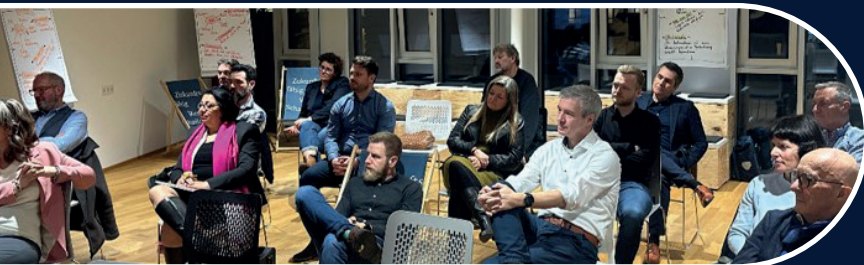

## VERANSTALTUNGS-SERIE 2023/24

Vernetzung und Collaboration sind zwei Themen, die wir in unserer beruflichen Tätigkeit aktiv leben. Deswegen veranstalten wir die Leadership Dialoge und möchten Dich über den kommenden Termin informieren. **Wir freuen uns, Dich dabei persönlich begrüßen zu können.**

### Impuls-Vorträge:

- **Wissensorientierte Führung**  
Guntram MEUSBURGER, Inhaber & Geschäftsführer
- **Die neue Leadership-Strategie schafft Freiräume**  
Roman BÜCHLER, Inhaber & Geschäftsführer
- **Integrale Organisationsentwicklung mittels prognostischem Ansatz** Wolfgang GLIEBE, Managing Director
- **Einfach entspannter führen – Dank Neurowissenschaft**  
Uli FUNKE, Gründer der A|F|A|N
- **Generation-Gap“ - erfolgreiche generationenübergreifende Kommunikation** Simon HOFER & Kai DAHLHAUS
- **Agile Projekte können auch erfolgreich sein – Methode und Mindset muss zusammenpassen!**  
Heinz STUDER, Partner & STAGILE Coach
- **Viable System Model – die lebensfähige Organisation**  
Johannes MAUSER, Studiengangsleiter